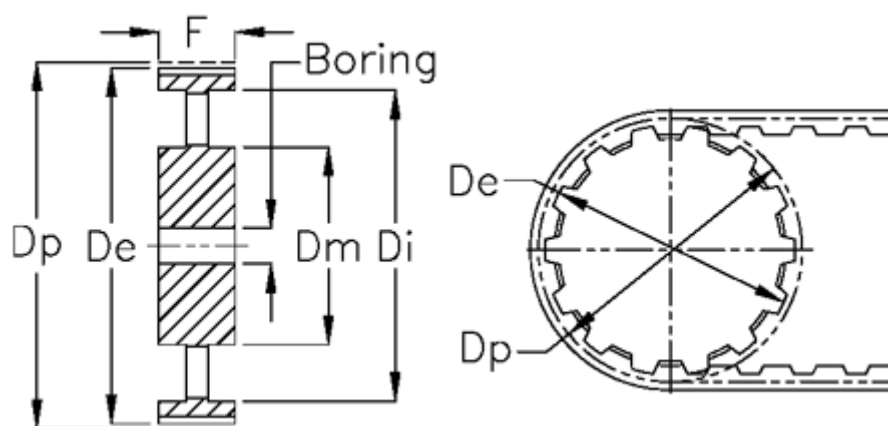

Varenummer: 604144112085
Beskrivelse: Tandremskive med nav
HTD 112 8M 85

Mål

Boring = 24	Tandantal = 112
Bredde = 85	Type = 8M
D_e = 283.83	Vægt = 15
D_i = 95	
D_m = 110	
D_p = 285.21	
F = 254	
L = 95	